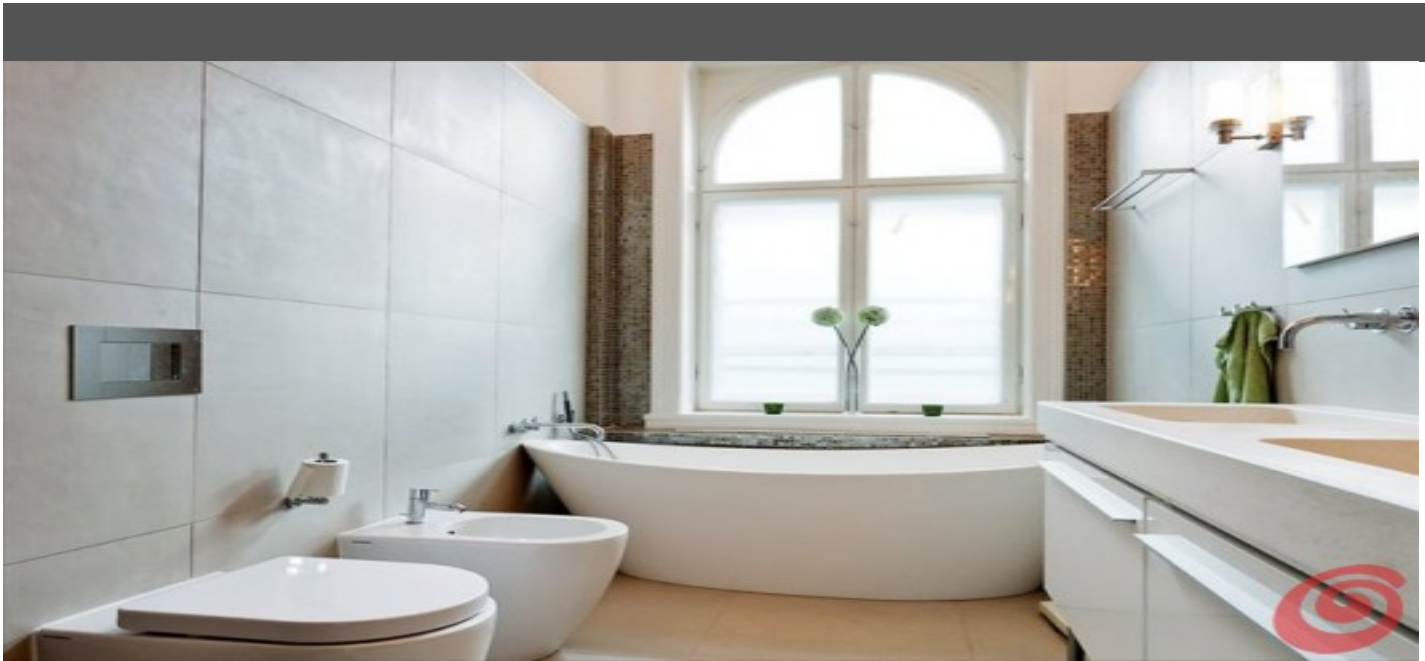

OFFERTA RISTRUTTURAZIONE BAGNO - BASE

Questo tipo di offerta proposta da Impresa Di Prima Termoidraulica per la ristrutturazione bagno prevede

1. Asportazione di tutti i sanitari esistenti
2. Demolizione dei pavimenti e rivestimenti
3. Rimozione delle vecchia rete idrica
4. Trasporto alla PP.DD. dei materiali di risulta
5. Fornitura e posa di nuovo impianto idraulico (4 punti)
6. Nuovo impianto elettrico (3 punti)
7. Nuovo massetto di cemento
8. Realizzazione intonaco altezza max. 220 cm
9. Posa pavimenti e rivestimenti ceramici alt. max. 220
10. Posa dei sanitari compresa la rubinetteria
11. Allacciamenti elettrici

Prezzo a corpo da €. 4800,00 + IVA

OFFERTA RISTRUTTURAZIONE BAGNO - SUPER

Questo tipo di offerta proposta da Impresa Di Prima Termoidraulica per la ristrutturazione bagno prevede:

1. Asportazione di tutti i sanitari esistenti
2. Demolizione dei pavimenti e rivestimenti
3. Rimozione delle vecchia rete idrica
4. Trasporto alla PP.DD. dei materiali di risulta
5. Nuovo impianto idraulico (**5 punti**)
6. Nuovo impianto elettrico (3 punti)
7. Nuovo massetto di cemento
8. **Realizzazione di doccia in muratura/vasca**
9. Realizzazione nuovo intonaco altezza max. 220 cm
10. Posa pavimenti e rivestimenti ceramici alt. max. 220
11. Posa dei sanitari compresa la rubinetteria
12. Allacciamenti elettrici